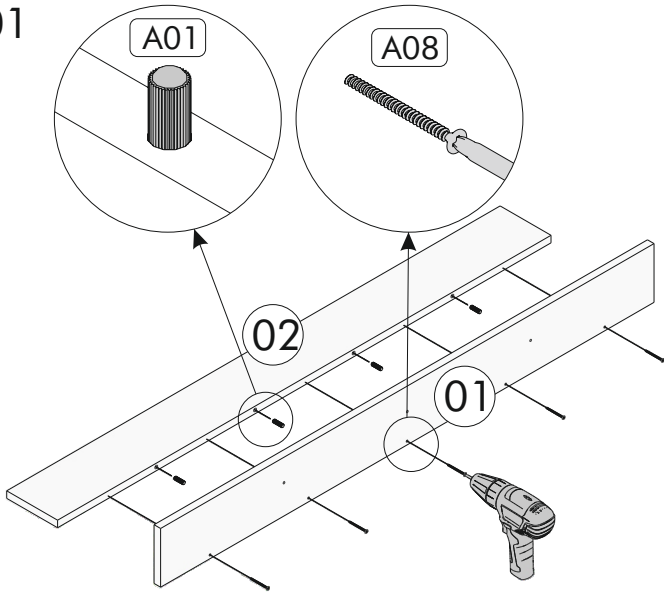

01

02

İŞARETLEME / MARKING

03

04

05