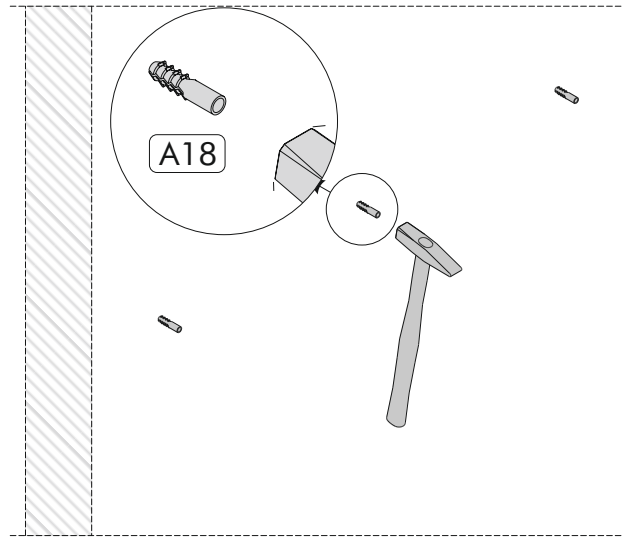

AKSESUAR LİSTESİ / LIST OF ACCESSORY

Tanım / Code	Ebat / Dimension	Adet / Pieces			
01	135.8 x 15 x 1.8	1			
02	135.8 x 13 x 1.8	1			
			A08	4x50	x5
			A17	5x70	x3
			A01	Kavela	x4
			A18	Dübel	x3
			A09	Vida Tapa	x3

01

02

İŞARETLEME / MARKING

03

04

05